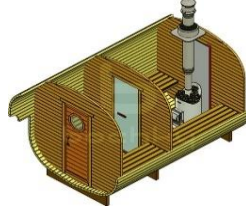

Modelle und Daten.

Formen		
Rund D=2.0	Rund D=2.15	Rund D=2.30m.
Quadra	Quadra XL In Entwicklung!	Okta
Breite 404cm.		
Oval		
Quadro-Oval		

"Duo"	
 <p>D=2m.</p>	Saunaraum: 100cm. Ruheraum: --- Bad: --- Vordach (Beidseitig): 20cm. Veranda: --- Gesamtlänge: 148cm.

"Eco"	
 <p>Quadra</p>	Saunaraum: 150cm. Ruheraum: --- Bad: --- Vordach: 20cm. Veranda: --- Gesamtlänge: 188cm.

"Mini"				
 <p>D=2m/2.15m/2.30m</p>	 <p>Quadra</p>	 <p>Okta</p>	Saunaraum: 180cm. Ruheraum: --- Bad: --- Vordach o. Veranda: 60cm. Gesamtlänge: 258cm.	

"Economy "				
 <p>D=2m/2.15m/2.30m</p>	 <p>Quadra</p>	 <p>Okta</p>	Saunaraum: 200cm. Ruheraum: --- Bad: --- Vordach o. Veranda: 60cm. Gesamtlänge: 278cm.	

"Standart"				
 <p>D=2m/2.15m/2.30m</p>	 <p>Quadra</p>	 <p>Okta</p>	Saunaraum: 180cm. Ruheraum: 90cm. Bad: --- Vordach o. Veranda: 60cm. Gesamtlänge: 353cm.	

"Comfort"

D=2m/2.15m/2.30m

Quadra

Okta

Saunaraum:	180cm.
Ruheraum:	120cm.
Bad:	---
Vordach o. Veranda:	60cm.
Gesamtlänge:	383cm.

"Luxe"

D=2m/2.15m/2.30m

Quadra