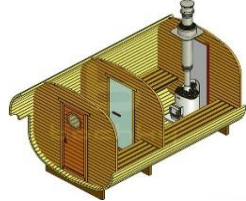

"Eco"	
 <p>Quadra</p>	Saunaraum: 150cm. Ruheraum: --- Bad: --- Vordach: 20cm. Veranda: --- Gesamtlänge: 188cm.

"Mini"				
 <p>D=2m/2.15m/2.30m</p>	 <p>Quadra</p>	 <p>Okta</p>	Saunaraum: 180cm. Ruheraum: --- Bad: --- Vordach o. Veranda: 60cm. Gesamtlänge: 258cm.	

"Economy "				
 <p>D=2m/2.15m/2.30m</p>	 <p>Quadra</p>	 <p>Okta</p>	Saunaraum: 200cm. Ruheraum: --- Bad: --- Vordach o. Veranda: 60cm. Gesamtlänge: 278cm.	

"Standart"				
 <p>D=2m/2.15m/2.30m</p>	 <p>Quadra</p>	 <p>Okta</p>	Saunaraum: 180cm. Ruheraum: 90cm. Bad: --- Vordach o. Veranda: 60cm. Gesamtlänge: 353cm.	

"Comfort"

D=2m/2.15m/2.30m

Quadra

Okta

Saunaraum:	180cm.
Ruheraum:	120cm.
Bad:	---
Vordach o. Veranda:	60cm.
Gesamtlänge:	383cm.

"Luxe"

D=2m/2.15m/2.30m

Quadra

Okta

Saunaraum:	200cm.
Ruheraum:	120cm.
Bad:	---
Vordach o. Veranda:	60cm.
Gesamtlänge:	403cm.

"Super-Luxe"

D=2m/2.15m/2.30m

Quadra

Okta

Saunaraum:	220cm.
Ruheraum:	150cm.
Bad:	---
Vordach o. Veranda:	60cm.
Gesamtlänge:	453cm.