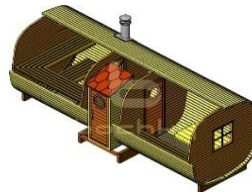

Modelle und Daten.

Formen		
Rund D=2.0	Rund D=2.15	Rund D=2.30m.
Quadra	Quadra XL In Entwicklung!	Okta
Breite 404cm.		
Oval		
Quadro-Oval		

"Duo"	
 <p>D=2m.</p>	Saunaraum: 100cm. Ruheraum: --- Bad: --- Vordach (Beidseitig): 20cm. Veranda: --- Gesamtlänge: 148cm.

"Eco"	
 <p>Quadra</p>	Saunaraum: 150cm. Ruheraum: --- Bad: --- Vordach: 20cm. Veranda: --- Gesamtlänge: 188cm.

"Mini"				
 <p>D=2m/2.15m/2.30m</p>	 <p>Quadra</p>	 <p>Okta</p>	Saunaraum: 180cm. Ruheraum: --- Bad: --- Vordach o. Veranda: 60cm. Gesamtlänge: 258cm.	

Okta

Saunaraum:	220cm.
Ruheraum:	220cm.
Bad:	---
Vordach o. Veranda:	---
Gesamtlänge:	473cm.

"Mega-3"

D=2m/2.15m/2.30m

Quadra

Okta

Saunaraum:	200cm.
Ruheraum:	150cm.
Bad:	120cm.
Vordach o. Veranda:	60cm.
Gesamtlänge:	557cm.

"Exclusive"

D=2.15m/2.30m

Quadra

Okta

Saunaraum:	220cm.
Ruheraum:	220cm.
Bad:	120cm.
Vordach o. Veranda:	---
Gesamtlänge:	597cm.

"Exclusive-SV"

D=2.15m/2.30m

Quadra