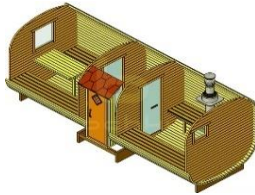

"Eco"	
 <p>Quadra</p>	Saunaraum: 150cm. Ruheraum: --- Bad: --- Vordach: 20cm. Veranda: --- Gesamtlänge: 188cm.

"Mini"				
 <p>D=2m/2.15m/2.30m</p>	 <p>Quadra</p>	 <p>Okta</p>	Saunaraum: 180cm. Ruheraum: --- Bad: --- Vordach o. Veranda: 60cm. Gesamtlänge: 258cm.	

Okta

Saunaraum:	220cm.
Ruheraum:	220cm.
Bad:	---
Vordach o. Veranda:	---
Gesamtlänge:	473cm.

"Mega-3"

D=2m/2.15m/2.30m

Quadra

Okta

Saunaraum:	200cm.
Ruheraum:	150cm.
Bad:	120cm.
Vordach o. Veranda:	60cm.
Gesamtlänge:	557cm.

"Exclusive"

D=2.15m/2.30m

Quadra

Okta

Saunaraum:	220cm.
Ruheraum:	220cm.
Bad:	120cm.
Vordach o. Veranda:	---
Gesamtlänge:	597cm.

"Exclusive-SV"

D=2.15m/2.30m

Quadra

Okta

Saunaraum:	220cm.
Ruheraum:	220cm.
Bad:	120cm.
Vordach o. Veranda:	---
Gesamtlänge:	597cm.

	Saunaraum	Vordach
	Breite: 196cm.	30cm.
	Länge: 200cm.	
	Ruheraum	Gesamtlänge:
Breite: 196cm.	249cm.	
Länge: 200cm.		
Oval 4x2.5		