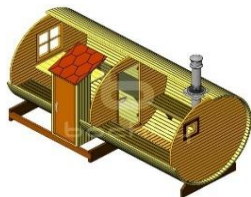

Modelle und Daten.

Formen		
Rund D=2.0	Rund D=2.15	Rund D=2.30m.
Quadra	Quadra XL In Entwicklung!	Okta
Breite 404cm.		
Oval		
Quadro-Oval		

"Duo"	
 <p>D=2m.</p>	Saunaraum: 100cm. Ruheraum: --- Bad: --- Vordach (Beidseitig): 20cm. Veranda: --- Gesamtlänge: 148cm.

"Eco"	
 <p>Quadra</p>	Saunaraum: 150cm. Ruheraum: --- Bad: --- Vordach: 20cm. Veranda: --- Gesamtlänge: 188cm.

"Mini"				
 <p>D=2m/2.15m/2.30m</p>	 <p>Quadra</p>	 <p>Okta</p>	Saunaraum: 180cm. Ruheraum: --- Bad: --- Vordach o. Veranda: 60cm. Gesamtlänge: 258cm.	

"Mega-2"

D=2m/2.15m/2.30m

Quadra

Okta

Saunaraum:	220cm.
Ruheraum:	220cm.
Bad:	---
Vordach o. Veranda:	60cm.
Gesamtlänge:	523cm.

"Mega-2-SV"

D=2.15m/2.30m

Quadra

Okta

Saunaraum:	220cm.
Ruheraum:	220cm.
Bad:	---
Vordach o. Veranda:	---
Gesamtlänge:	473cm.

"Mega-3"

D=2m/2.15m/2.30m

Quadra

Okta

Saunaraum:	200cm.
Ruheraum:	150cm.
Bad:	120cm.
Vordach o. Veranda:	60cm.
Gesamtlänge:	557cm.