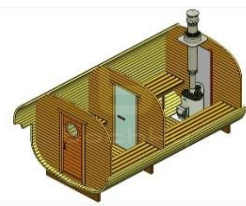

Modelle und Daten.

Formen		
Rund D=2.0	Rund D=2.15	Rund D=2.30m.
Quadra	Quadra XL In Entwicklung!	Okta
Breite 404cm.		
Oval		
Quadro-Oval		

"Duo"	
 <p>D=2m.</p>	Saunaraum: 100cm. Ruheraum: --- Bad: --- Vordach (Beidseitig): 20cm. Veranda: --- Gesamtlänge: 148cm.

"Economy "				
 <p>D=2m/2.15m/2.30m</p>	 <p>Quadra</p>	 <p>Okta</p>	Saunaraum: 200cm. Ruheraum: --- Bad: --- Vordach o. Veranda: 60cm. Gesamtlänge: 278cm.	

"Standart"				
 <p>D=2m/2.15m/2.30m</p>	 <p>Quadra</p>	 <p>Okta</p>	Saunaraum: 180cm. Ruheraum: 90cm. Bad: --- Vordach o. Veranda: 60cm. Gesamtlänge: 353cm.	

"Comfort"

D=2m/2.15m/2.30m

Quadra

Okta

Saunaraum:	180cm.
Ruheraum:	120cm.
Bad:	---
Vordach o. Veranda:	60cm.
Gesamtlänge:	383cm.

"Luxe"

D=2m/2.15m/2.30m

Quadra

Okta

Saunaraum:	200cm.
Ruheraum:	120cm.
Bad:	---
Vordach o. Veranda:	60cm.
Gesamtlänge:	403cm.

"Super-Luxe"

D=2m/2.15m/2.30m

Quadra

Okta

Saunaraum:	220cm.
Ruheraum:	150cm.
Bad:	---
Vordach o. Veranda:	60cm.
Gesamtlänge:	453cm.