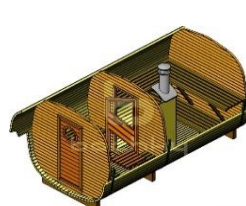

Modelle und Daten.

Formen		
Rund D=2.0	Rund D=2.15	Rund D=2.30m.
Quadra	Quadra XL In Entwicklung!	Okta
Breite 404cm.		
Oval		
Quadro-Oval		

"Duo"	
 <p>D=2m.</p>	Saunaraum: 100cm. Ruheraum: --- Bad: --- Vordach (Beidseitig): 20cm. Veranda: --- Gesamtlänge: 148cm.

"Eco"	
 <p>Quadra</p>	Saunaraum: 150cm. Ruheraum: --- Bad: --- Vordach: 20cm. Veranda: --- Gesamtlänge: 188cm.

"Mini"				
 <p>D=2m/2.15m/2.30m</p>	 <p>Quadra</p>	 <p>Okta</p>	Saunaraum: 180cm. Ruheraum: --- Bad: --- Vordach o. Veranda: 60cm. Gesamtlänge: 258cm.	

"Comfort"

D=2m/2.15m/2.30m

Quadra

Okta

Saunaraum:	180cm.
Ruheraum:	120cm.
Bad:	---
Vordach o. Veranda:	60cm.
Gesamtlänge:	383cm.

"Luxe"

D=2m/2.15m/2.30m

Quadra

Okta

Saunaraum:	200cm.
Ruheraum:	120cm.
Bad:	---
Vordach o. Veranda:	60cm.
Gesamtlänge:	403cm.

"Super-Luxe"

D=2m/2.15m/2.30m

Quadra

Okta

Saunaraum:	220cm.
Ruheraum:	150cm.
Bad:	---
Vordach o. Veranda:	60cm.
Gesamtlänge:	453cm.