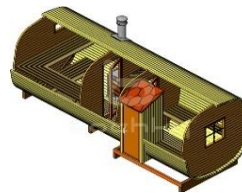

"Eco"	
 <p>Quadra</p>	Saunaraum: 150cm. Ruheraum: --- Bad: --- Vordach: 20cm. Veranda: --- Gesamtlänge: 188cm.

"Mini"				
 <p>D=2m/2.15m/2.30m</p>	 <p>Quadra</p>	 <p>Okta</p>	Saunaraum: 180cm. Ruheraum: --- Bad: --- Vordach o. Veranda: 60cm. Gesamtlänge: 258cm.	

"Exclusive"

D=2.15m/2.30m

Quadra

Okta

Saunaraum:	220cm.
Ruheraum:	220cm.
Bad:	120cm.
Vordach o. Veranda:	---
Gesamtlänge:	597cm.

"Exclusive-SV"

D=2.15m/2.30m

Quadra

Okta

Saunaraum:	220cm.
Ruheraum:	220cm.
Bad:	120cm.
Vordach o. Veranda:	---
Gesamtlänge:	597cm.

	Saunaraum	Vordach
	Breite: 196cm.	30cm.
	Länge: 200cm.	
	Ruheraum	Gesamtlänge:
Breite: 196cm.	249cm.	
Länge: 200cm.		
Oval 4x2.5		

	Saunaraum	Vordach:
	Breite: 180cm.	30cm.
	Länge: 250cm.	
	Ruheraum	Gesamtlänge:
Breite: 212cm.	299cm.	
Länge: 250cm.		
Oval 4x3		

	Saunaraum	Vordach:
	Breite: 196cm.	30cm.
	Länge: 200cm.	
	Ruheraum	Gesamtlänge:
	Breite: 396cm.	403cm.
	Länge: 150cm.	
Bad		
Breite: 196cm.		
Länge: 200cm.		
Oval 4x4		