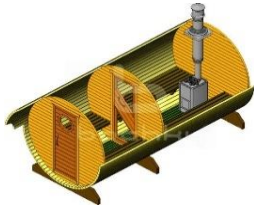

D=2m/2.15m/2.30m