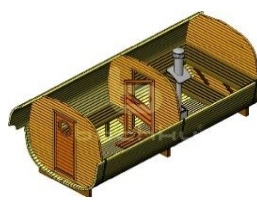

"Economy "				
 <p>D=2m/2.15m/2.30m</p>	 <p>Quadra</p>	 <p>Okta</p>	Saunaraum: 200cm. Ruheraum: --- Bad: --- Vordach o. Veranda: 60cm. Gesamtlänge: 278cm.	

"Standart"				
 <p>D=2m/2.15m/2.30m</p>	 <p>Quadra</p>	 <p>Okta</p>	Saunaraum: 180cm. Ruheraum: 90cm. Bad: --- Vordach o. Veranda: 60cm. Gesamtlänge: 353cm.	

"Comfort"

D=2m/2.15m/2.30m

Quadra

Okta

Saunaraum:	180cm.
Ruheraum:	120cm.
Bad:	---
Vordach o. Veranda:	60cm.
Gesamtlänge:	383cm.

"Luxe"

D=2m/2.15m/2.30m

Quadra

Okta

Saunaraum:	200cm.
Ruheraum:	120cm.
Bad:	---
Vordach o. Veranda:	60cm.
Gesamtlänge:	403cm.

"Super-Luxe"

D=2m/2.15m/2.30m

Quadra

Okta

Saunaraum:	220cm.
Ruheraum:	150cm.
Bad:	---
Vordach o. Veranda:	60cm.
Gesamtlänge:	453cm.

"Mega-2"

D=2m/2.15m/2.30m

Quadra

Okta

Saunaraum:	220cm.
Ruheraum:	220cm.
Bad:	---
Vordach o. Veranda:	60cm.
Gesamtlänge:	523cm.

"Mega-2-SV"

D=2.15m/2.30m

Quadra