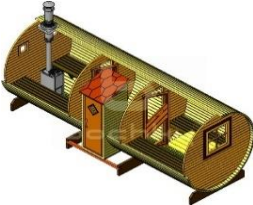

Modelle und Daten.

Formen		
Rund D=2.0	Rund D=2.15	Rund D=2.30m.
Quadra	Quadra XL In Entwicklung!	Okta
Breite 404cm.		
Oval		
Quadro-Oval		

"Duo"	
 <p>D=2m.</p>	Saunaraum: 100cm. Ruheraum: --- Bad: --- Vordach (Beidseitig): 20cm. Veranda: --- Gesamtlänge: 148cm.

"Eco"	
 <p>Quadra</p>	Saunaraum: 150cm. Ruheraum: --- Bad: --- Vordach: 20cm. Veranda: --- Gesamtlänge: 188cm.

"Mini"				
 <p>D=2m/2.15m/2.30m</p>	 <p>Quadra</p>	 <p>Okta</p>	Saunaraum: 180cm. Ruheraum: --- Bad: --- Vordach o. Veranda: 60cm. Gesamtlänge: 258cm.	

Okta

Saunaraum:	220cm.
Ruheraum:	220cm.
Bad:	---
Vordach o. Veranda:	---
Gesamtlänge:	473cm.

"Mega-3"

D=2m/2.15m/2.30m

Quadra

Okta

Saunaraum:	200cm.
Ruheraum:	150cm.
Bad:	120cm.
Vordach o. Veranda:	60cm.
Gesamtlänge:	557cm.

"Exclusive"

D=2.15m/2.30m

Quadra

Okta

Saunaraum:	220cm.
Ruheraum:	220cm.
Bad:	120cm.
Vordach o. Veranda:	---
Gesamtlänge:	597cm.

"Exclusive-SV"

D=2.15m/2.30m

Quadra