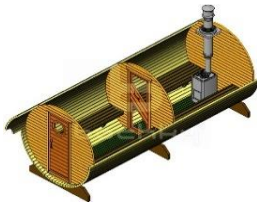

D=2m/2.15m/2.30m