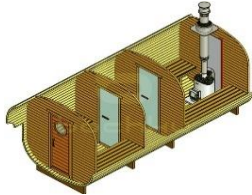

"Eco"	
 <p>Quadra</p>	Saunaraum: 150cm. Ruheraum: --- Bad: --- Vordach: 20cm. Veranda: --- Gesamtlänge: 188cm.

"Mini"				
 <p>D=2m/2.15m/2.30m</p>	 <p>Quadra</p>	 <p>Okta</p>	Saunaraum: 180cm. Ruheraum: --- Bad: --- Vordach o. Veranda: 60cm. Gesamtlänge: 258cm.	

Okta

Saunaraum:	200cm.
Ruheraum:	120cm.
Bad:	---
Vordach o. Veranda:	60cm.
Gesamtlänge:	403cm.

"Super-Luxe"

D=2m/2.15m/2.30m

Quadra

Okta

Saunaraum:	220cm.
Ruheraum:	150cm.
Bad:	---
Vordach o. Veranda:	60cm.
Gesamtlänge:	453cm.

"Mega-2"

D=2m/2.15m/2.30m

Quadra

Okta

Saunaraum:	220cm.
Ruheraum:	220cm.
Bad:	---
Vordach o. Veranda:	60cm.
Gesamtlänge:	523cm.

"Mega-2-SV"

D=2.15m/2.30m

Quadra

Okta

Saunaraum:	220cm.
Ruheraum:	220cm.
Bad:	---
Vordach o. Veranda:	---
Gesamtlänge:	473cm.

"Mega-3"

D=2m/2.15m/2.30m

Quadra

Okta

Saunaraum:	200cm.
Ruheraum:	150cm.
Bad:	120cm.
Vordach o. Veranda:	60cm.
Gesamtlänge:	557cm.