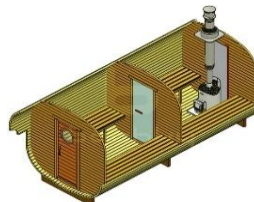

Modelle und Daten.

Formen		
Rund D=2.0	Rund D=2.15	Rund D=2.30m.
Quadra	Quadra XL In Entwicklung!	Okta
Breite 404cm.		
Oval		
Quadro-Oval		

"Duo"	
 <p>D=2m.</p>	Saunaraum: 100cm. Ruheraum: --- Bad: --- Vordach (Beidseitig): 20cm. Veranda: --- Gesamtlänge: 148cm.

"Comfort"

D=2m/2.15m/2.30m

Quadra

Okta

Saunaraum:	180cm.
Ruheraum:	120cm.
Bad:	---
Vordach o. Veranda:	60cm.
Gesamtlänge:	383cm.

"Luxe"

D=2m/2.15m/2.30m

Quadra

Okta

Saunaraum:	200cm.
Ruheraum:	120cm.
Bad:	---
Vordach o. Veranda:	60cm.
Gesamtlänge:	403cm.

"Super-Luxe"

D=2m/2.15m/2.30m

Quadra

Okta

Saunaraum:	220cm.
Ruheraum:	150cm.
Bad:	---
Vordach o. Veranda:	60cm.
Gesamtlänge:	453cm.

"Mega-2"

D=2m/2.15m/2.30m

Quadra

Okta

Saunaraum:	220cm.
Ruheraum:	220cm.
Bad:	---
Vordach o. Veranda:	60cm.
Gesamtlänge:	523cm.

"Mega-2-SV"

D=2.15m/2.30m

Quadra