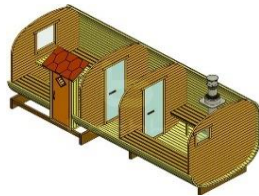

"Eco"	
 <p>Quadra</p>	Saunaraum: 150cm. Ruheraum: --- Bad: --- Vordach: 20cm. Veranda: --- Gesamtlänge: 188cm.

"Mini"				
 <p>D=2m/2.15m/2.30m</p>	 <p>Quadra</p>	 <p>Okta</p>	Saunaraum: 180cm. Ruheraum: --- Bad: --- Vordach o. Veranda: 60cm. Gesamtlänge: 258cm.	

"Exclusive"

D=2.15m/2.30m

Quadra

Okta

Saunaraum:	220cm.
Ruheraum:	220cm.
Bad:	120cm.
Vordach o. Veranda:	---
Gesamtlänge:	597cm.

"Exclusive-SV"

D=2.15m/2.30m

Quadra

Okta

Saunaraum:	220cm.
Ruheraum:	220cm.
Bad:	120cm.
Vordach o. Veranda:	---
Gesamtlänge:	597cm.

	Saunaraum	Vordach
	Breite: 196cm.	30cm.
	Länge: 200cm.	
	Ruheraum	Gesamtlänge:
Breite: 196cm.	249cm.	
Länge: 200cm.		
Oval 4x2.5		

	Saunaraum	Vordach:
	Breite: 180cm.	30cm.
	Länge: 250cm.	
	Ruheraum	Gesamtlänge:
Breite: 212cm.	299cm.	
Länge: 250cm.		
Oval 4x3		

	Saunaraum	Vordach:
	Breite: 196cm.	30cm.
	Länge: 200cm.	
	Ruheraum	Gesamtlänge:
	Breite: 396cm.	403cm.
	Länge: 150cm.	
Bad		
Breite: 196cm.		
Länge: 200cm.		
Oval 4x4		