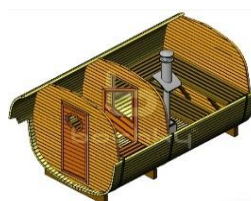

Modelle und Daten.

Formen		
Rund D=2.0	Rund D=2.15	Rund D=2.30m.
Quadra	Quadra XL In Entwicklung!	Okta
Breite 404cm.		
Oval		
Quadro-Oval		

"Duo"	
 <p>D=2m.</p>	Saunaraum: 100cm. Ruheraum: --- Bad: --- Vordach (Beidseitig): 20cm. Veranda: --- Gesamtlänge: 148cm.

"Economy "				
 <p>D=2m/2.15m/2.30m</p>	 <p>Quadra</p>	 <p>Okta</p>	Saunaraum: 200cm. Ruheraum: --- Bad: --- Vordach o. Veranda: 60cm. Gesamtlänge: 278cm.	

"Standart"				
 <p>D=2m/2.15m/2.30m</p>	 <p>Quadra</p>	 <p>Okta</p>	Saunaraum: 180cm. Ruheraum: 90cm. Bad: --- Vordach o. Veranda: 60cm. Gesamtlänge: 353cm.	

"Comfort"

D=2m/2.15m/2.30m

Quadra

Okta

Saunaraum:	180cm.
Ruheraum:	120cm.
Bad:	---
Vordach o. Veranda:	60cm.
Gesamtlänge:	383cm.

"Luxe"

D=2m/2.15m/2.30m

Quadra

Okta

Saunaraum:	200cm.
Ruheraum:	120cm.
Bad:	---
Vordach o. Veranda:	60cm.
Gesamtlänge:	403cm.

"Super-Luxe"

D=2m/2.15m/2.30m

Quadra

Okta

Saunaraum:	220cm.
Ruheraum:	150cm.
Bad:	---
Vordach o. Veranda:	60cm.
Gesamtlänge:	453cm.