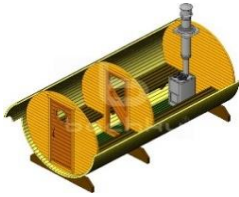

"Comfort"

D=2m/2.15m/2.30m