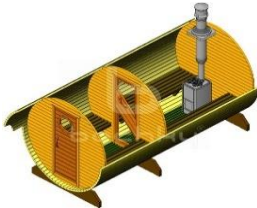

"Economy "				
 <p>D=2m/2.15m/2.30m</p>	 <p>Quadra</p>	 <p>Okta</p>	Saunaraum: 200cm. Ruheraum: --- Bad: --- Vordach o. Veranda: 60cm. Gesamtlänge: 278cm.	

"Standart"				
 <p>D=2m/2.15m/2.30m</p>	 <p>Quadra</p>	 <p>Okta</p>	Saunaraum: 180cm. Ruheraum: 90cm. Bad: --- Vordach o. Veranda: 60cm. Gesamtlänge: 353cm.	

"Comfort"

D=2m/2.15m/2.30m

Quadra

Okta

Saunaraum:	180cm.
Ruheraum:	120cm.
Bad:	---
Vordach o. Veranda:	60cm.
Gesamtlänge:	383cm.

"Luxe"

D=2m/2.15m/2.30m

Quadra